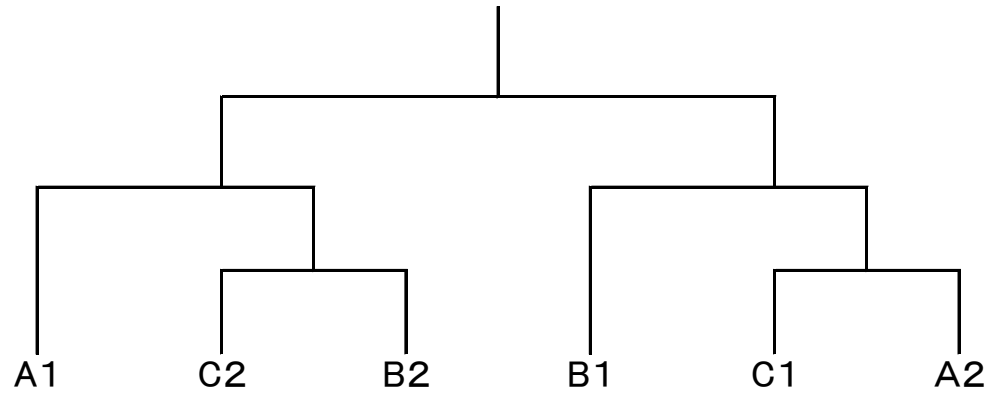

平成27年度日本文理学園杯柔道優勝大会 高等学校女子団体戦

	Aリーグ	Bリーグ	Cリーグ
1	新潟第一	日本文理	松代・長野工業
2	北越	上越	新発田・新発田農業
3	加茂農林	巻・巻総合・豊栄	開志学園