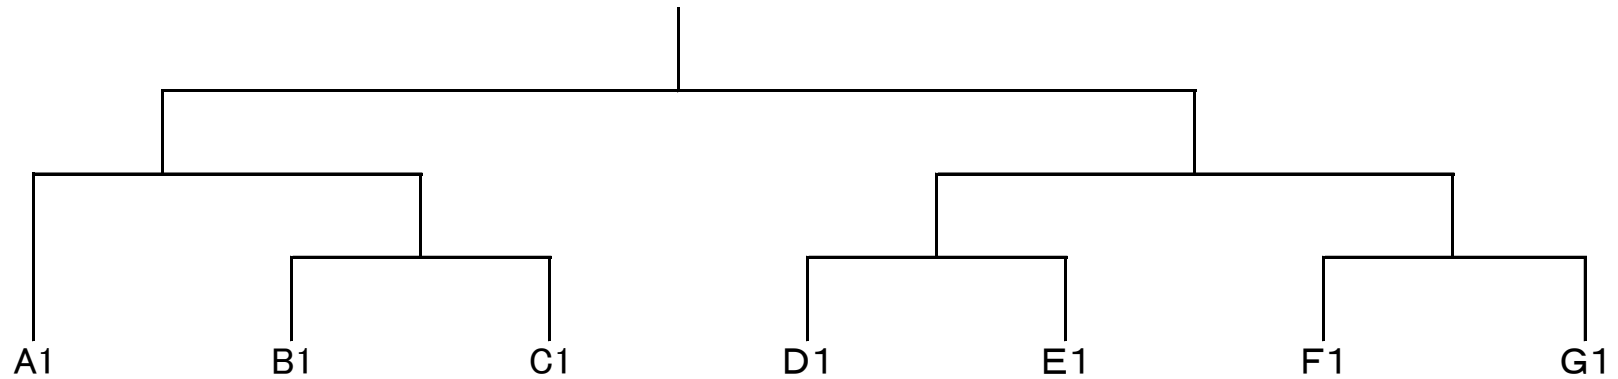

# 平成27年度日本文理学園杯柔道優勝大会

## 中学校女子団体戦

	Aリーグ	Bリーグ	Cリーグ	Dリーグ	Eリーグ	Fリーグ	Gリーグ
1	白根第一	榛東	新発田東	足利第一	京ヶ瀬	新潟第一	中条
2	直江津東	新発田第一	大形	小須戸・白根第一	燕	大胡	正直柔道クラブ
3	胎内市柔道連盟	寄居	川西	本丸	小針	光晴	潟東