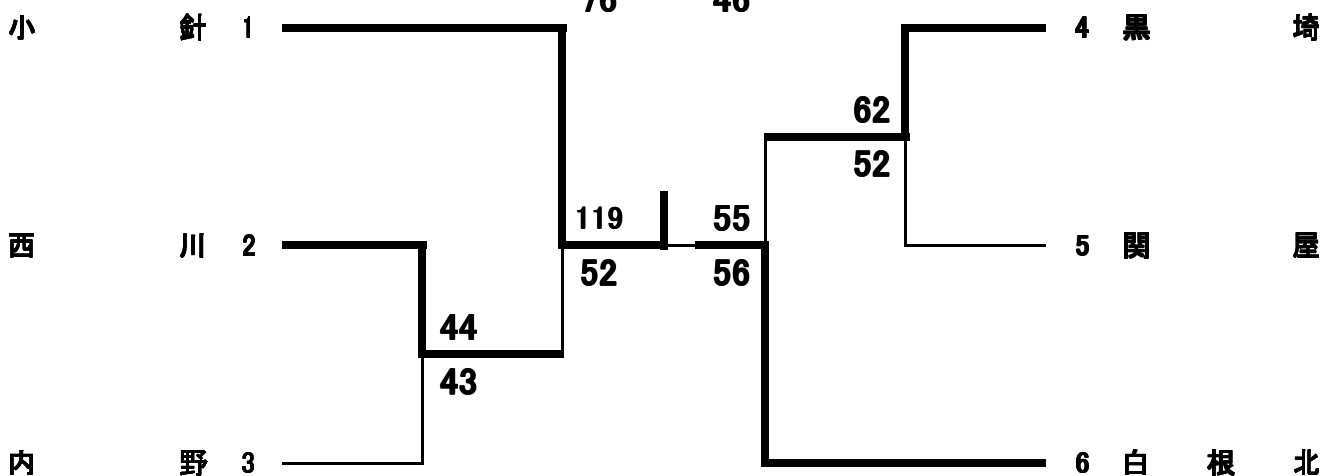

女子ブロック(1日目)

学校名	小 針	小 新	亀 田	順位
小 針		○ 84	○105	1
小 新	● 34		○ 34	2
亀 田	● 59	● 33		3

<決勝トーナメント進出決定戦> 小 新 29 - 35 関 屋

女子Jブロック(1日目)

学校名	内 野	燕吉田	関 屋	順位
内 野		○ 46	○ 37	1
燕吉田	● 22		● 9	3
関 屋	● 21	○ 69		2

女子Kブロック(1日目)

学校名	黒 埼	坂井輪	西 川	順位
黒 埼		○ 64	○ 65	1
坂井輪	● 25		● 35	3
西 川	● 34	○ 52		2

<決勝トーナメント進出決定戦> 西 川 51 - 35 五十嵐

女子Lブロック(1日目)

学校名	白根北	白 新	五十嵐	順位
白根北		○ 59	○ 59	1
白 新	● 29		● 25	3
五十嵐	● 36	○ 56		2

女子決勝トーナメント(2日目)

<決勝スコア>

76 - 46

【2日目試合時間】 * 試合時間は8分、ピリオド間2分、ハーフタイムは10分で行います。

第1試合	第2試合	第3試合	第4試合	第5試合	第5'試合
9:00	10:20	11:40	13:00	14:20	15:00