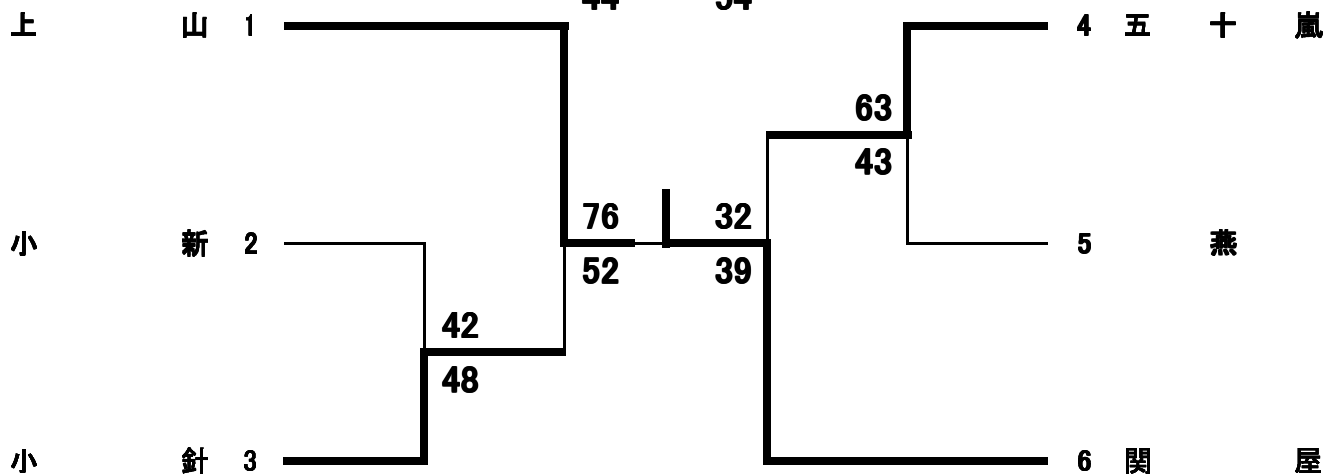

<決勝トーナメント進出決定戦> 燕小池 15 - 61 小新

男子Hブロック(1日目)

学校名	関屋	亀田	小新	順位
関屋		○ 53	○ 53	1
亀田	● 19		● 27	3
小新	● 21	○ 28		2

男子決勝トーナメント(2日目)

<決勝スコア>

44 - 54

【2日目試合時間】 * 試合時間は8分、ピリオド間2分、ハーフタイムは10分で行います。

第1試合	第2試合	第3試合	第4試合	第5試合	第5'試合
9:00	10:20	11:40	13:00	14:20	15:00