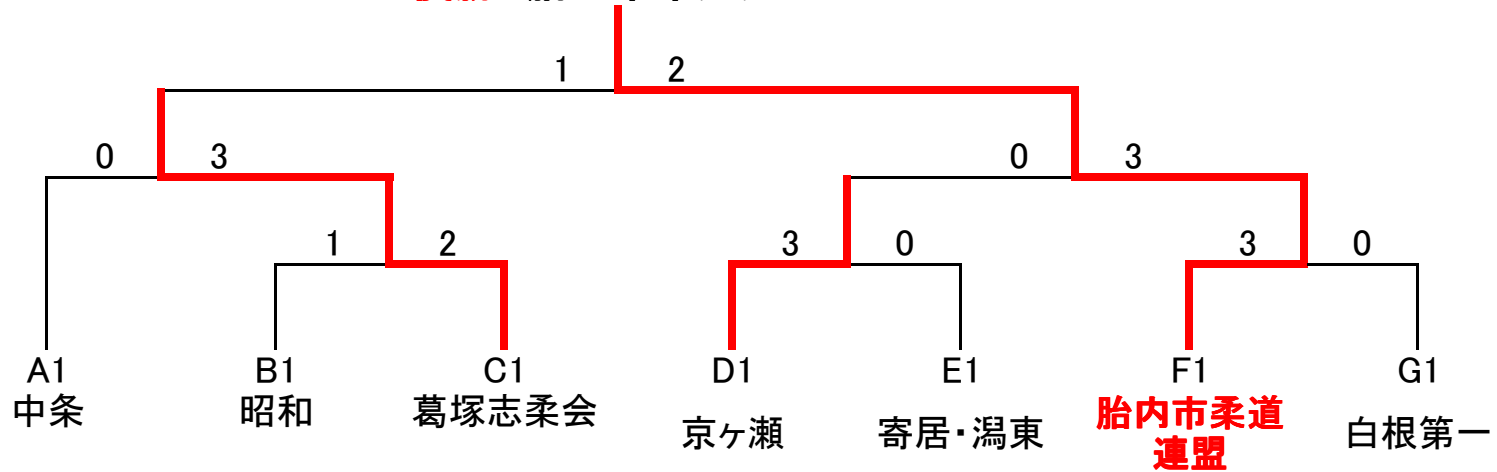

平成26年度日本文理学園杯柔道優勝大会 中学校女子団体戦

優勝 胎内市柔道連盟

	Aリーグ	Bリーグ	Cリーグ	Dリーグ	Eリーグ	Fリーグ	Gリーグ
1	中条	昭和	葛塚志柔会	京ヶ瀬	川西スポーツ少年団	正直柔道クラブ	白根第一
2	尾花沢	新発田第一	新潟第一	本丸	寄居・潟東	胎内市柔道連盟	燕
3	黒崎	大形	川西	戸沢道場柔友会	直江津東	木崎・葛塚志柔会	村上第一・関川