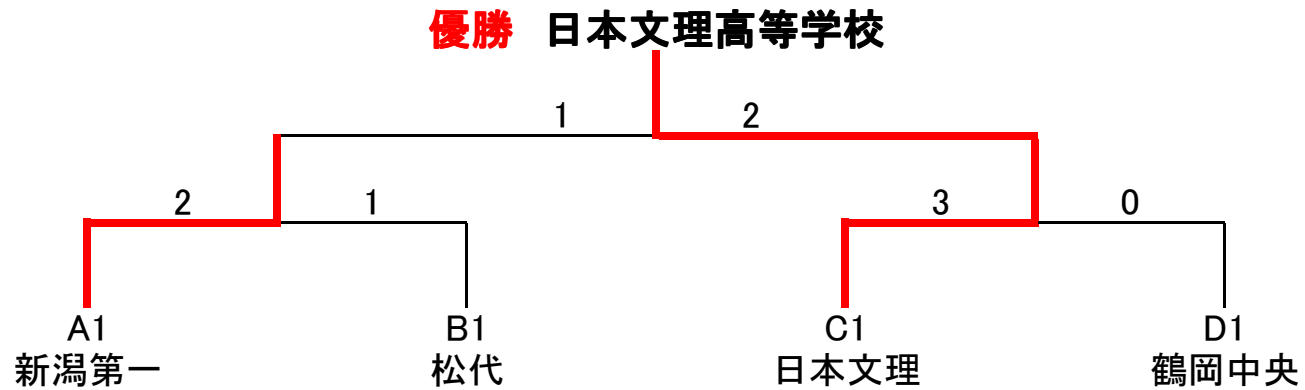

平成26年度日本文理学園杯柔道優勝大会 高等学校女子団体戦

	Aリーグ	Bリーグ	Cリーグ	Dリーグ
1	新潟第一	松代	日本文理	鶴岡中央
2	上越	米沢中央	加茂農林	北越
3	開志学園	巻・巻総合	長野日大・長野吉田	安塚

※出場校及びリーグ組み合わせに若干の変更がありました。