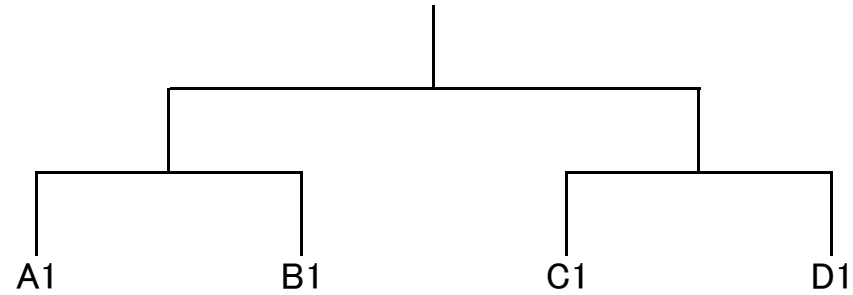

平成26年度日本文理学園杯柔道優勝大会  
高等学校女子団体戦

	Aリーグ	Bリーグ	Cリーグ	Dリーグ
1	新潟第一	松代	日本文理	鶴岡中央
2	長野吉田・長野工業	米沢中央	加茂農林	北越
3	開志学園	巻・巻総合	長野日大・屋代	安塚
4		上越		