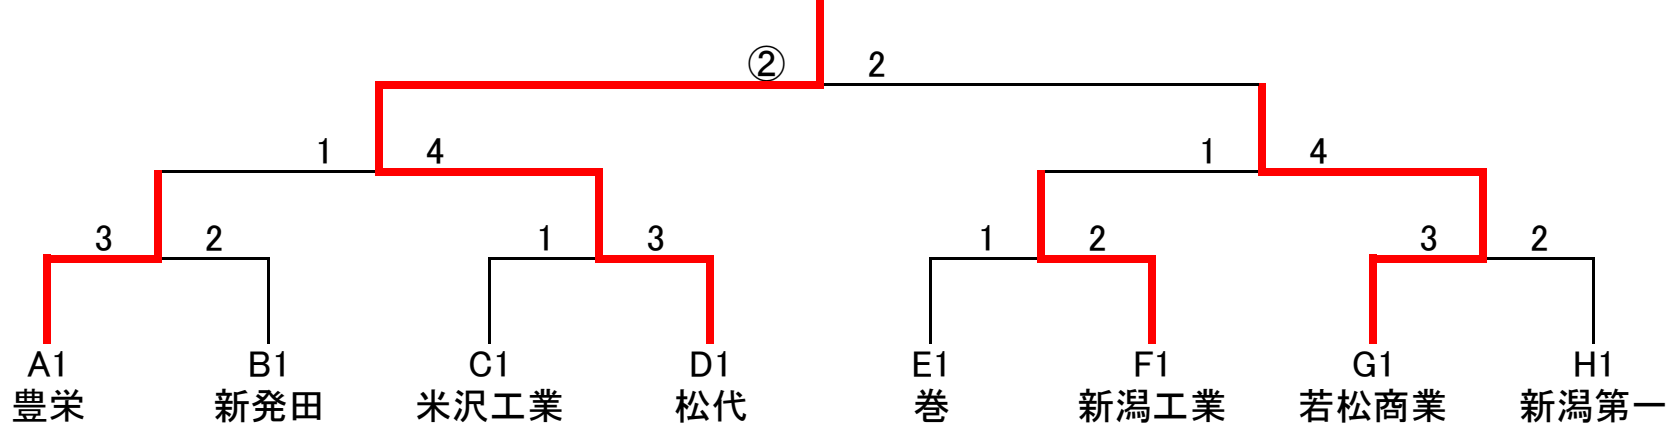

平成26年度日本文理学園杯柔道優勝大会

高等学校男子団体戦

優勝 松代高等学校(長野県)

	Aリーグ	Bリーグ	Cリーグ	Dリーグ	Eリーグ	Fリーグ	Gリーグ	Hリーグ
1	豊栄	長野工業	米沢工業	北越	屋代	鶴岡工業	若松商業	新潟第一
2	鶴岡南・鶴岡中央	新発田	長岡高専	松代	巻	新潟工業	新発田南	米沢中央
3	開志学園	新潟・三条・巻総合	長野吉田・長野日大・長野工業	新潟県央工業	上越	中条	長野日大	加茂農林・新潟向陽
4		安塚				松代・長野俊英		