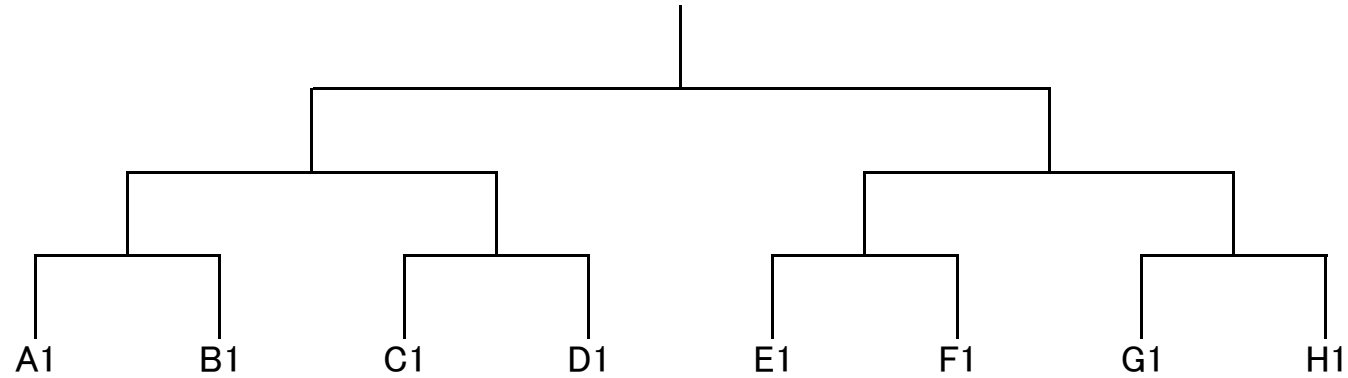

平成26年度日本文理学園杯柔道優勝大会

高等学校男子団体戦

	Aリーグ	Bリーグ	Cリーグ	Dリーグ	Eリーグ	Fリーグ	Gリーグ	Hリーグ
1	豊栄	長野工業	米沢工業	北越	屋代	鶴岡工業	若松商業	新潟第一
2	鶴岡南・鶴岡中央	新発田	長岡高専	松代	巻	新潟工業	新発田南	米沢中央
3	開志学園	新潟・三条・巻総合	長野吉田・長野日大・長野工業	新潟県央工業	上越	中条	長野日大	加茂農林・新潟向陽
4		安塚				松代・長野俊英