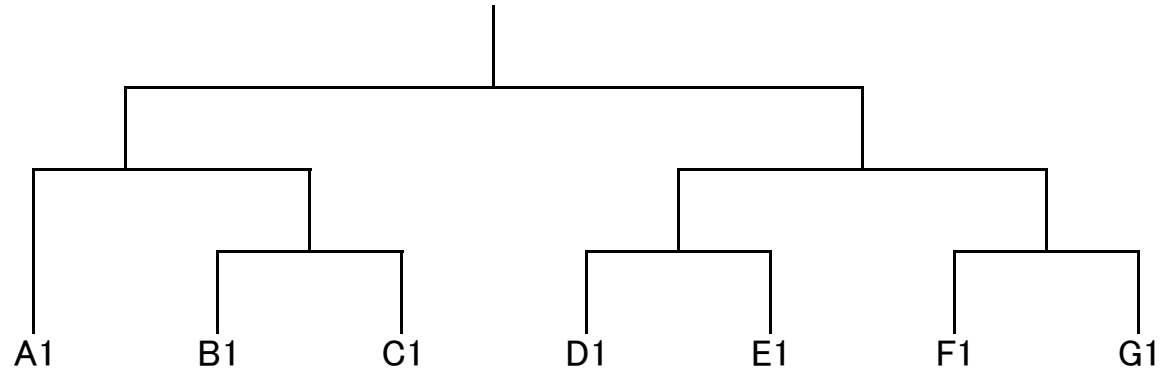

平成26年度日本文理学園杯柔道優勝大会

中学校女子団体戦

	Aリーグ	Bリーグ	Cリーグ	Dリーグ	Eリーグ	Fリーグ	Gリーグ
1	中条	昭和	葛塚志柔会	京ヶ瀬	川西スポーツ少年団	正直柔道クラブ	白根第一
2	尾花沢	新発田第一	新潟第一	本丸	寄居・潟東	胎内市柔道連盟	燕
3	黒崎	大形	川西	戸沢道場柔友会	直江津東	木崎・葛塚志柔会	村上第一・関川