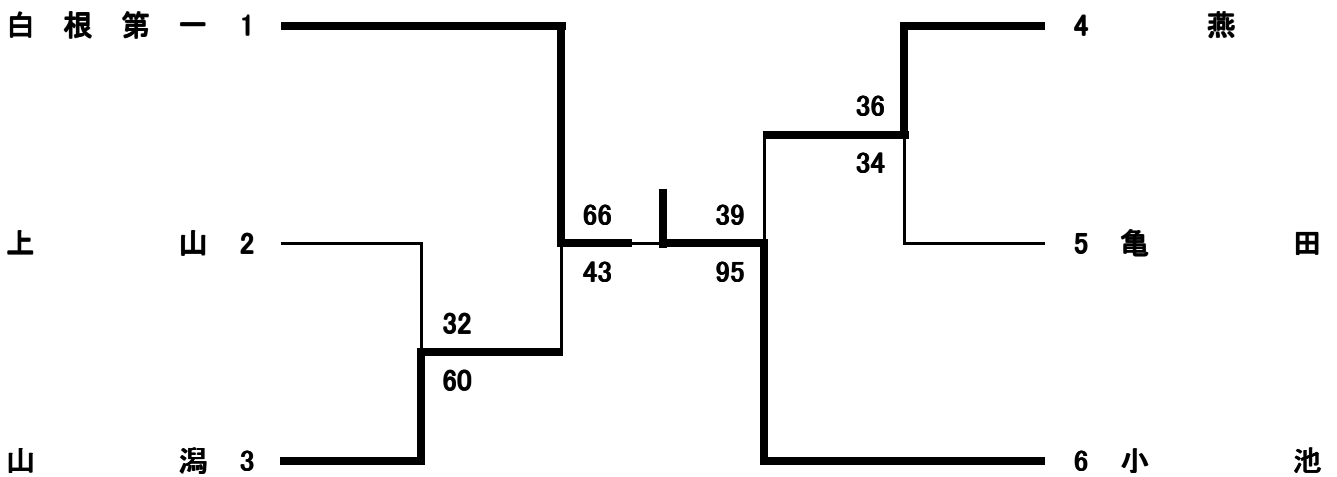

男子Eブロック(1日目)

学校名	白根第一	内野	関屋	順位
白根第一		○ 63	○ 74	1
内野	● 36		● 30	3
関屋	● 33	○ 32		2

<決勝トーナメント進出決定戦> 関屋 17 - 44 亀田

男子Fブロック(1日目)

学校名	山 湯	小 新	亀 田	順位
山 湯		○ 59	○ 56	1
小 新	● 30		● 26	3
亀 田	● 29	○ 34		2

男子Gブロック(1日目)

学校名	上 山	燕	巻 東	順位
上 山		● 45	○ 60	2
燕	○ 46		○ 51	1
巻 東	● 48	● 41		3

<決勝トーナメント進出決定戦> 上 山 69 - 49 小 針

男子Hブロック(1日目)

学校名	小 針	五十嵐	小 池	順位
小 針		○ 45	● 17	2
五十嵐	● 44		● 44	3
小 池	○114	○ 62		1

男子決勝トーナメント(2日目)

<決 勝>

白根第一 37 - 85 小池

<決勝トーナメント進出決定戦> 白新 52 - 54 黒崎

女子Lブロック(1日目)

学校名	小針	小新	黒崎	順位
小針		○ 98	○ 87	1
小新	● 24		● 33	3
黒崎	● 28	○ 35		2

女子決勝トーナメント(2日目)

<決勝>

白根北 55 - 63 小針