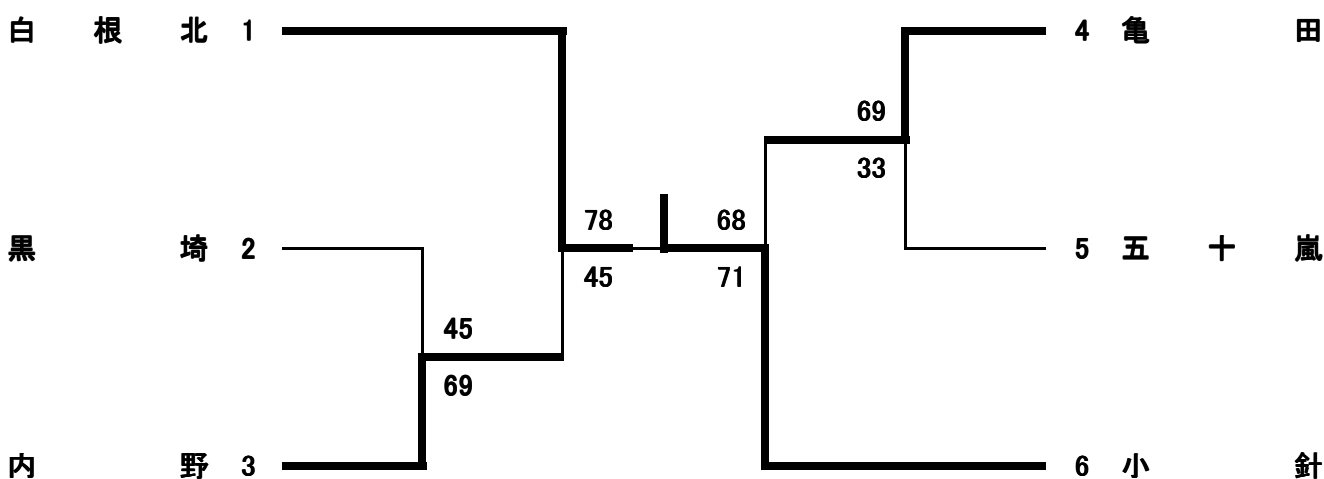

女子Iブロック(1日目)

学校名	白根北	五十嵐	西川	順位
白根北		○ 73	○ 68	1
五十嵐	● 32		○ 48	2
西川	● 38	● 29		3

<決勝トーナメント進出決定戦> 五十嵐 53 - 41 関屋

女子Jブロック(1日目)

学校名	関屋	内野	坂井輪	順位
関屋		● 23	○ 41	2
内野	○ 56		○ 60	1
坂井輪	● 25	● 17		3

女子Kブロック(1日目)

学校名	亀田	白新	吉田	順位
亀田		○ 61	○ 62	1
白新	● 20		○ 48	2
吉田	● 20	● 31		3

<決勝トーナメント進出決定戦> 白新 52 - 54 黒崎

女子Lブロック(1日目)

学校名	小針	小新	黒崎	順位
小針		○ 98	○ 87	1
小新	● 24		● 33	3
黒崎	● 28	○ 35		2

女子決勝トーナメント(2日目)

<決勝>

白根北 55 - 63 小針