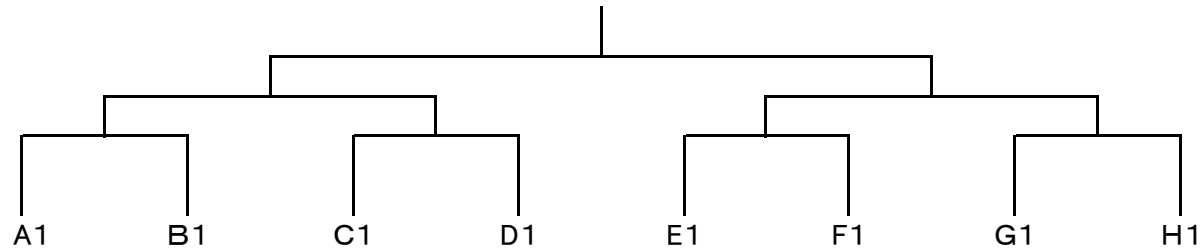

平成25年度日本文理学園杯柔道優勝大会

高等学校男子団体戦

決勝トーナメント

	Aリーグ	Bリーグ	Cリーグ	Dリーグ	Eリーグ	Fリーグ	Gリーグ	Hリーグ
1	豊栄	屋代	米沢工業	北越	長野県松代	新潟第一	若松商業	新発田南
2	三条・巻総合	新潟	篠ノ井	鶴岡中央・ 加茂水産	新潟県央 工業	鶴岡工業・ 鶴岡南	長岡高専	上越
3	中条・ 村上桜ヶ丘	開志学園	巻	長野吉田・ 松代	新津工業	安塚	新発田	新潟向陽