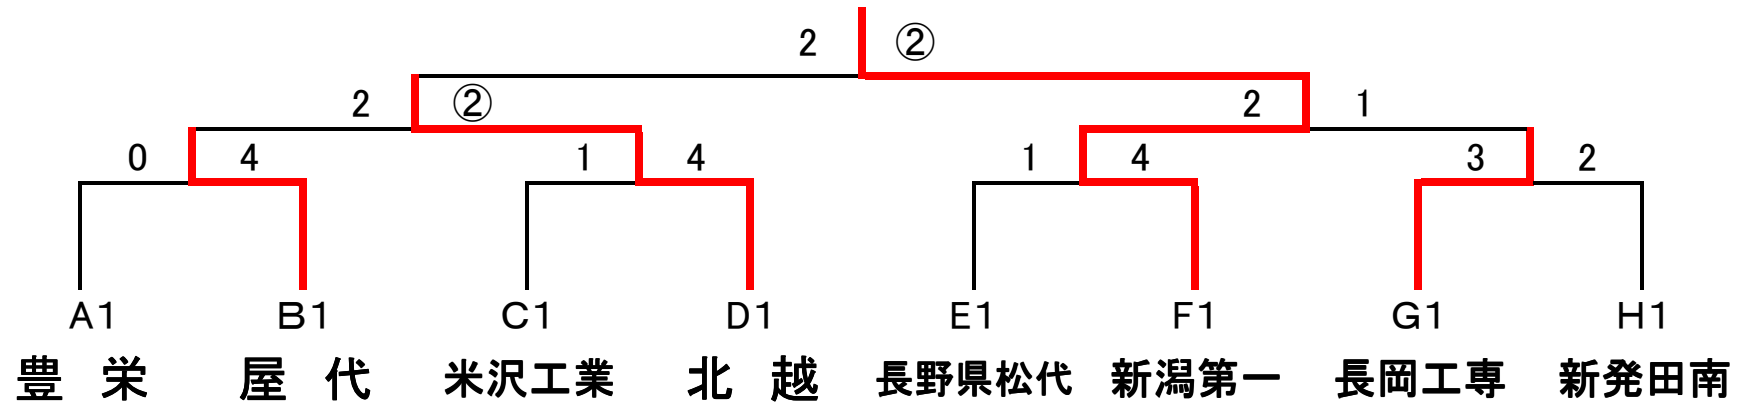

平成25年度日本文理学園杯柔道優勝大会

高等学校男子団体戦

優勝

新潟第一高等学校

	Aリーグ	Bリーグ	Cリーグ	Dリーグ	Eリーグ	Fリーグ	Gリーグ	Hリーグ
1	豊栄	屋代	米沢工業	北越	長野県松代	新潟第一	若松商業	新発田南
2	三条・巻総合	新潟	篠ノ井	鶴岡中央・加茂水産	新潟県央工業	鶴岡工業・鶴岡南	長岡工専	上越
3	中条・村上桜ヶ丘	開志学園	巻	長野吉田・松代	新津工業	安塚	新発田	新潟向陽