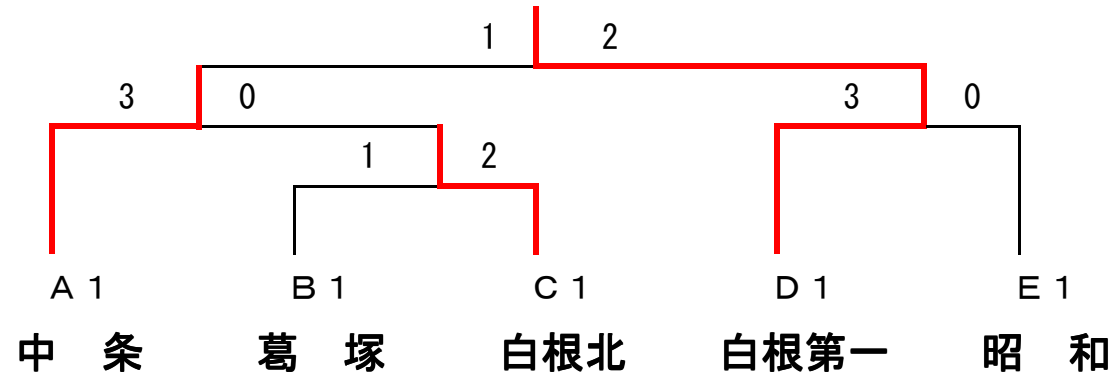

# 平成25年度日本文理学園杯柔道優勝大会

## 中学校女子団体戦

**優勝**

白根第一中学校

	Aリーグ	Bリーグ	Cリーグ	Dリーグ	Eリーグ
1	<b>中 条</b>	<b>葛 塚</b>	<b>白根北</b>	<b>白根第一</b>	<b>昭 和</b>
2	水原・笹神・東石山	大 形	長岡東	山北・関川	燕
3	内 野	川 西	尾花沢	川西柔道スポ少	正直柔道クラブ
4	本 丸	寄 居	京ヶ瀬	新発田第一	湯 東