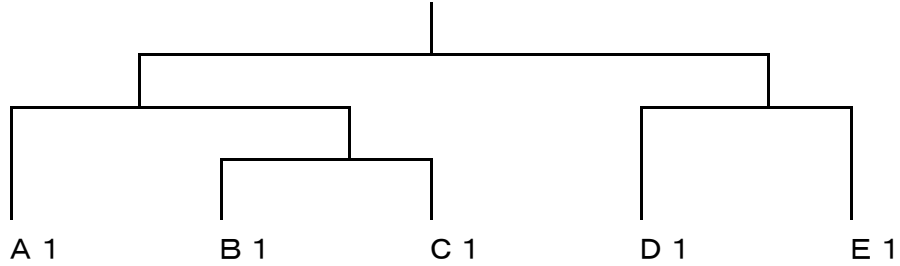

平成25年度日本文理学園杯柔道優勝大会

中学校女子団体戦

決勝トーナメント

	Aリーグ	Bリーグ	Cリーグ	Dリーグ	Eリーグ
1	中条	葛塚	白根北	白根第一	昭和
2	水原・笹神・東石山	大形	長岡東	山北・関川	燕
3	内野	川西	尾花沢	川西柔道スポ少	正直柔道クラブ
4	本丸	寄居	京ヶ瀬	新発田第一	潟東