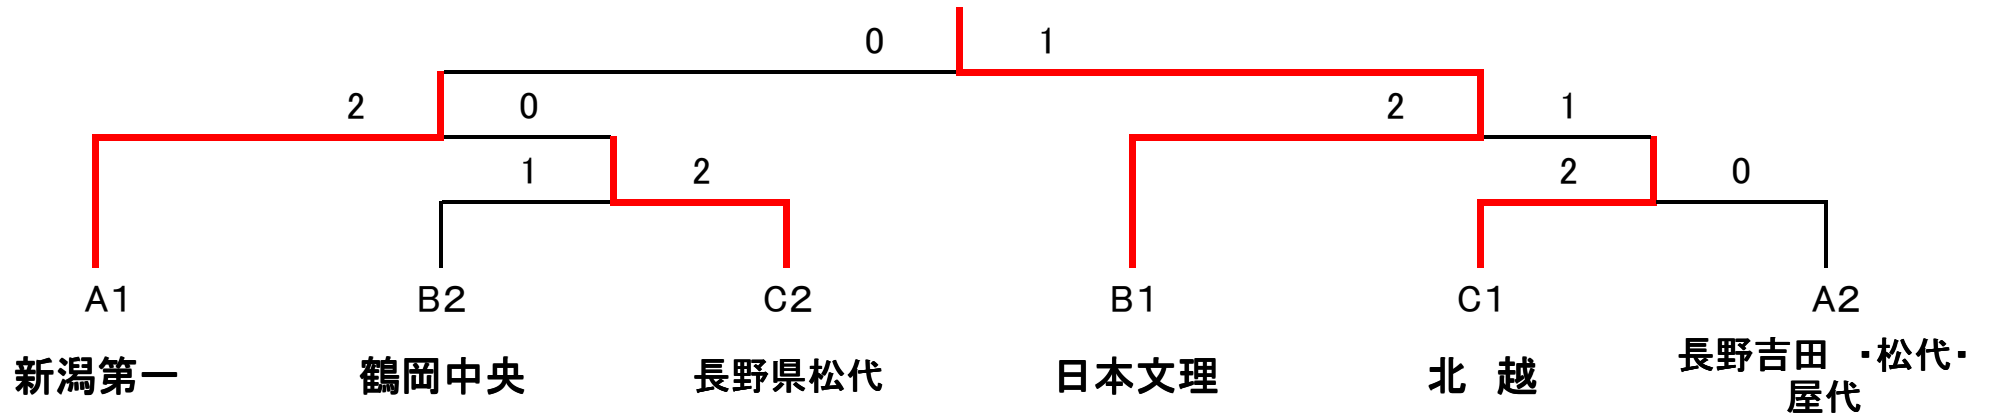

平成25年度日本文理学園杯柔道優勝大会

高等学校女子団体戦

優勝

日本文理高等学校

	Aリーグ	Bリーグ	Cリーグ
1	新潟第一	日本文理	長野県松代
2	長野吉田・松代・屋代	鶴岡中央	北越
3	巻・巻総合	篠ノ井・松代	中条・新発田・豊栄
4	向陽・三条	加茂農林	開志学園